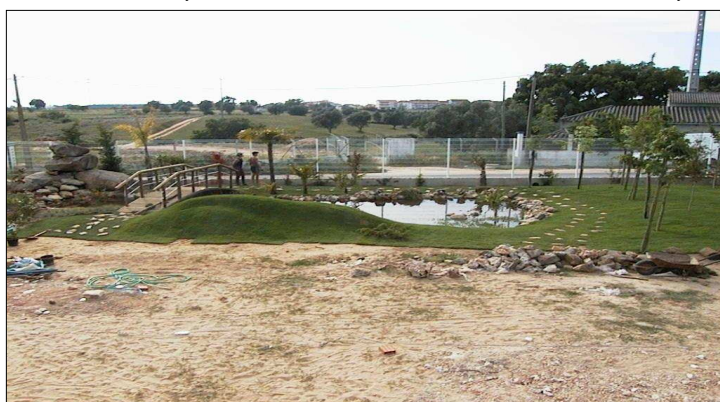

Lagoa ornamental em parque particular

Projecto vista lateral

Projecto vista de topo

FICHA DA OBRA

Nome: Construção de um Lago em Parque particular (Benavente)

Projecto: Agraria Verde

Área: 350 m²

Data: 2001

Descrição: Concepção e construção de um lago natural e espaço ajardinado incluindo 23 árvores, 123 arbustos, 1576 herbáceas e 400 m² de relva, rede de rega, modelação do terreno, passadiço em madeira, impermeabilização da lagoa, plantação aquática e decoração.